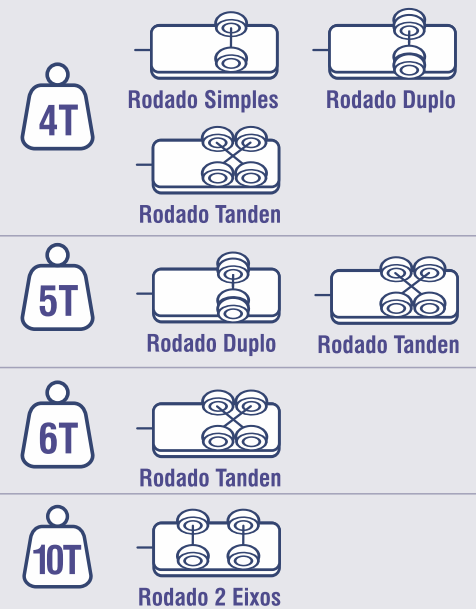

CARRETA MADEIRA HIDRÁULICA

MODELO	CAPACIDADE DE CARGA (KG)	RODADO	DIMENSÕES EXTERNAS CARROCERIA (CM)	CARGA (TON/M³)	ARO
TH.4000	4000	Simples	185x320x045+045	4/5,32	16
TH.4040	4000	Duplo	185x320x045+045	4/5,32	16
TH.4444	4000	Tanden	185x320x045+045	4/5,32	16
TH.5555	5000	Tanden	200x350x045+045	5/6,3	16
TH.5050	5000	Duplo	200x350x045+045	5/6,3	16
TH.6666	6000	Tanden	200x350x060+060	6/8,4	16
TH.6661	6000	Tanden	200x400x060+060	6/9,6	16
TH.10100	10000	2 Eixos	210x420x080	10/7,05	22,5

OPCIONAIS

Freio

CORES